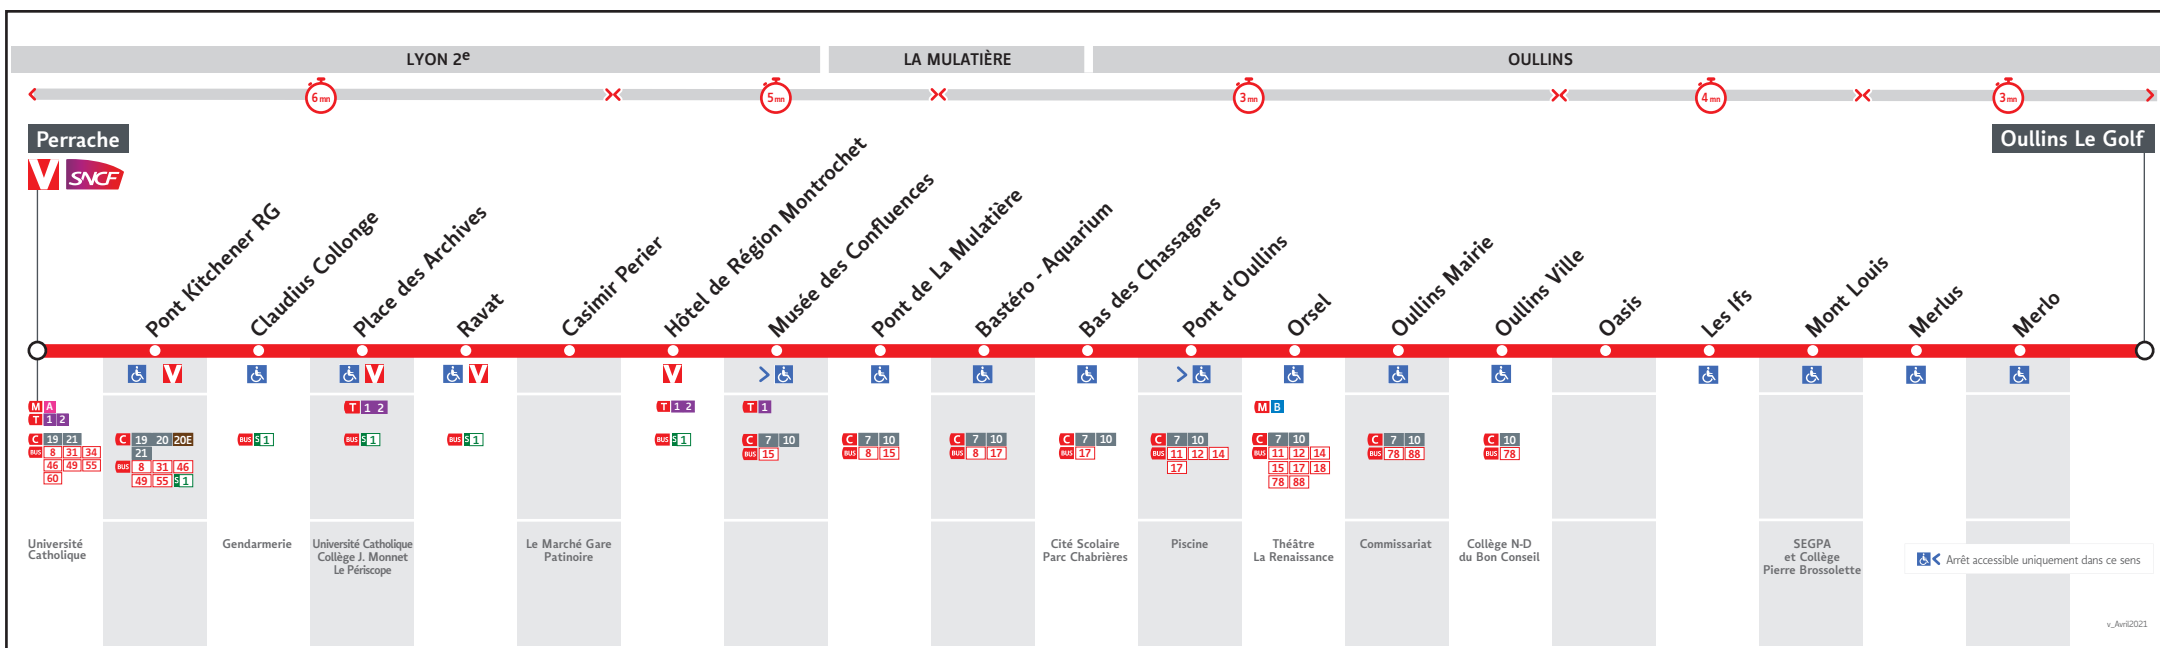

# ● PERRACHE ↔ OULLINS LE GOLF

## HORAIRES

Valables du 4 sept. au 31 dec. 2023

Pour connaître les horaires de passage de vos lignes à un point d'arrêt précis, sur [www.tcl.fr](http://www.tcl.fr), cliquer sur et sélectionner votre ligne ou votre arrêt.

### HORAIRES VACANCES SCOLAIRES 2023/2024

- du lundi 23 octobre au dimanche 5 novembre 2023
- du lundi 25 décembre 2023 au dimanche 7 janvier 2024
- du lundi 19 février au dimanche 3 mars 2024
- du lundi 15 avril au dimanche 29 avril 2024
- le vendredi 10 mai 2024